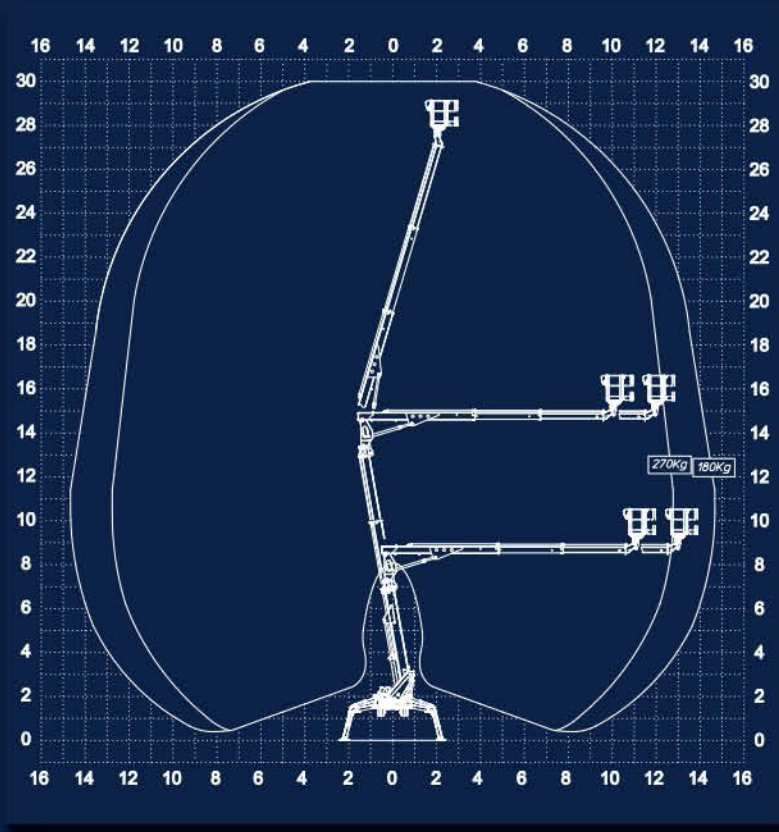

MULTITEL

SMX 300 HD

Hauteur de travail env.	Max working height	Maximale Arbeitshöhe	Altezza max di lavoro	30,00 m
Hauteur plancher nacelle env.	Maximum platform height	Maximale Plattformhöhe	Altezza piano calpestio cestello	28,00 m
Déport maxi de travail env.	Max working outreach	Maximale seitliche Reichweite	Sbraccio max di lavoro	
<i>stab. complètement étendus</i>	<i>fully extended stabilizers</i>	<i>Ganz Ausgefahrene Stützen</i>	<i>stab. completamente estesi</i>	12,80 m (270 kg) - 14,70 m (180 kg)
<i>stab. étendus partiellement</i>	<i>partially extended stabilizers</i>	<i>Partial Ausge Fahrene Stützen</i>	<i>stab. parzialmente estesi</i>	10,60 m (270 kg) - 14,70 m (80 kg)
Rotation de la tourelle	Turret rotation	Schwenkbereich	Rotazione torretta	400°
Rotation de la nacelle	Cage rotation	Hydraulische Korbdrehung	Rotazione idraulica del cestello	90° + 90°
Sortie télescopique des bras env.	Boom telescopic amplitude	Teleskopausschub	Escursione telescopica dei bracci	5,96 + 7,76 m
Dimensions maxi nacelle	Max cage dimensions	Max Arbeitskorbabmessungen	Dimensioni max del cestello	1,60x0,70x1,10 m
Charge utile en nacelle	Safe working load on cage	Tragfähigkeit	Portata cestello	270 kg
Moteur thermique	Engine	Thermomotor	Motore termico	Kubota V1505-T - 33kW / 3000 rpm
Moteur électrique	Electric motor	E-Motor	Motore elettrico	5,5 kW / 400V
Vitesse max de translation	Max translation speed	Max. Fahrgeschwindigkeit	Velocità max traslazione	3,2 km/h
Pente franchissable maxi	Max surmountable slope	Steigfähigkeit	Pendenza max superabile	22° / 40%
Poids total	Overall weight	Gesamtgewicht	Peso totale	5600 kg