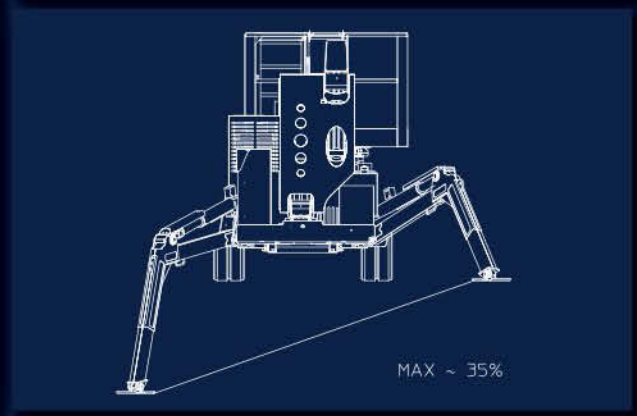

MULTITEL

SMX 300 HD

Hauteur de travail env.	Max working height	Maximale Arbeitshöhe	Altezza max di lavoro	30,00 m
Hauteur plancher nacelle env.	Maximum platform height	Maximale Plattformhöhe	Altezza piano calpestio cestello	28,00 m
Déport maxi de travail env.	Max working outreach	Maximale seitliche Reichweite	Sbraccio max di lavoro	
<i>stab. complètement étendus</i>	<i>fully extended stabilizers</i>	<i>Ganz Ausgefahrene Stützen</i>	<i>stab. completamente estesi</i>	12,80 m (270 kg) - 14,70 m (180 kg)
<i>stab. étendus partiellement</i>	<i>partially extended stabilizers</i>	<i>Partial Ausge Fahrene Stützen</i>	<i>stab. parzialmente estesi</i>	10,60 m (270 kg) - 14,70 m (80 kg)
Rotation de la tourelle	Turret rotation	Schwenkbereich	Rotazione torretta	400°
Rotation de la nacelle	Cage rotation	Hydraulische Korbdrehung	Rotazione idraulica del cestello	90° + 90°
Sortie télescopique des bras env.	Boom telescopic amplitude	Teleskopausschub	Escursione telescopica dei bracci	5,96 + 7,76 m
Dimensions maxi nacelle	Max cage dimensions	Max Arbeitskorbabmessungen	Dimensioni max del cestello	1,60x0,70x1,10 m
Charge utile en nacelle	Safe working load on cage	Tragfähigkeit	Portata cestello	270 kg
Moteur thermique	Engine	Thermomotor	Motore termico	Kubota V1505-T - 33kW / 3000 rpm
Moteur électrique	Electric motor	E-Motor	Motore elettrico	5,5 kW / 400V
Vitesse max de translation	Max translation speed	Max. Fahrgeschwindigkeit	Velocità max traslazione	3,2 km/h
Pente franchissable maxi	Max surmountable slope	Steigfähigkeit	Pendenza max superabile	22° / 40%
Poids total	Overall weight	Gesamtgewicht	Peso totale	5600 kg