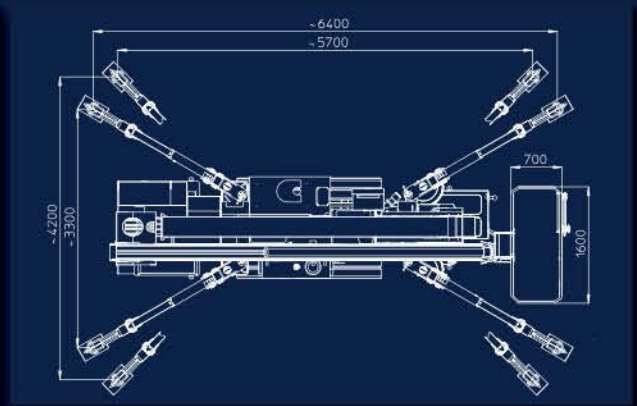

MULTITEL

SMX 300 HD

Hauteur de travail env.	Max working height	Maximale Arbeitshöhe	Altezza max di lavoro	30,00 m
Hauteur plancher nacelle env.	Maximum platform height	Maximale Plattformhöhe	Altezza piano calpestio cestello	28,00 m
Déport maxi de travail env.	Max working outreach	Maximale seitliche Reichweite	Sbraccio max di lavoro	
<i>stab. complètement étendus</i>	<i>fully extended stabilizers</i>	<i>Ganz Ausgefahrene Stützen</i>	<i>stab. completamente estesi</i>	12,80 m (270 kg) - 14,70 m (180 kg)
<i>stab. étendus partiellement</i>	<i>partially extended stabilizers</i>	<i>Partial Ausge Fahrene Stützen</i>	<i>stab. parzialmente estesi</i>	10,60 m (270 kg) - 14,70 m (80 kg)
Rotation de la tourelle	Turret rotation	Schwenkbereich	Rotazione torretta	400°
Rotation de la nacelle	Cage rotation	Hydraulische Korbdrehung	Rotazione idraulica del cestello	90° + 90°
Sortie télescopique des bras env.	Boom telescopic amplitude	Teleskopausschub	Escursione telescopica dei bracci	5,96 + 7,76 m
Dimensions maxi nacelle	Max cage dimensions	Max Arbeitskorbabmessungen	Dimensioni max del cestello	1,60x0,70x1,10 m
Charge utile en nacelle	Safe working load on cage	Tragfähigkeit	Portata cestello	270 kg
Moteur thermique	Engine	Thermomotor	Motore termico	Kubota V1505-T - 33kW / 3000 rpm
Moteur électrique	Electric motor	E-Motor	Motore elettrico	5,5 kW / 400V
Vitesse max de translation	Max translation speed	Max. Fahrgeschwindigkeit	Velocità max traslazione	3,2 km/h
Pente franchissable maxi	Max surmountable slope	Steigfähigkeit	Pendenza max superabile	22° / 40%
Poids total	Overall weight	Gesamtgewicht	Peso totale	5600 kg