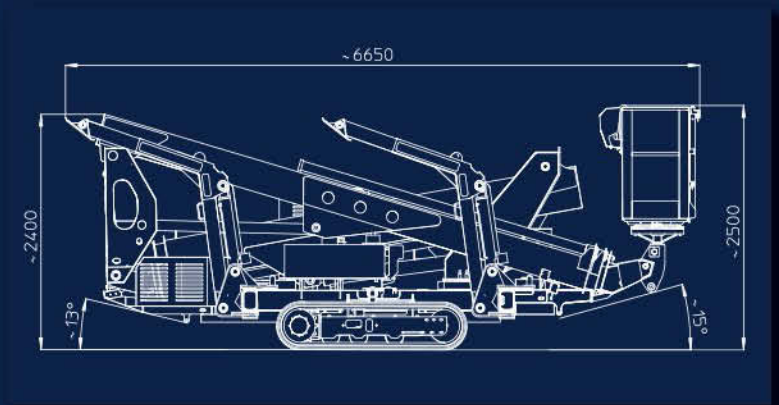

MULTITEL

SMX 300 HD

Hauteur de travail env.	Max working height	Maximale Arbeitshöhe	Altezza max di lavoro	30,00 m
Hauteur plancher nacelle env.	Maximum platform height	Maximale Plattformhöhe	Altezza piano calpestio cestello	28,00 m
Déport maxi de travail env.	Max working outreach	Maximale seitliche Reichweite	Sbraccio max di lavoro	
<i>stab. complètement étendus</i>	<i>fully extended stabilizers</i>	<i>Ganz Ausgefahrene Stützen</i>	<i>stab. completamente estesi</i>	12,80 m (270 kg) - 14,70 m (180 kg)
<i>stab. étendus partiellement</i>	<i>partially extended stabilizers</i>	<i>Partial Ausge Fahrene Stützen</i>	<i>stab. parzialmente estesi</i>	10,60 m (270 kg) - 14,70 m (80 kg)
Rotation de la tourelle	Turret rotation	Schwenkbereich	Rotazione torretta	400°
Rotation de la nacelle	Cage rotation	Hydraulische Korbdrehung	Rotazione idraulica del cestello	90° + 90°
Sortie télescopique des bras env.	Boom telescopic amplitude	Teleskopausschub	Escursione telescopica dei bracci	5,96 + 7,76 m
Dimensions maxi nacelle	Max cage dimensions	Max Arbeitskorbabmessungen	Dimensioni max del cestello	1,60x0,70x1,10 m
Charge utile en nacelle	Safe working load on cage	Tragfähigkeit	Portata cestello	270 kg
Moteur thermique	Engine	Thermomotor	Motore termico	Kubota V1505-T - 33kW / 3000 rpm
Moteur électrique	Electric motor	E-Motor	Motore elettrico	5,5 kW / 400V
Vitesse max de translation	Max translation speed	Max. Fahrgeschwindigkeit	Velocità max traslazione	3,2 km/h
Pente franchissable maxi	Max surmountable slope	Steigfähigkeit	Pendenza max superabile	22° / 40%
Poids total	Overall weight	Gesamtgewicht	Peso totale	5600 kg